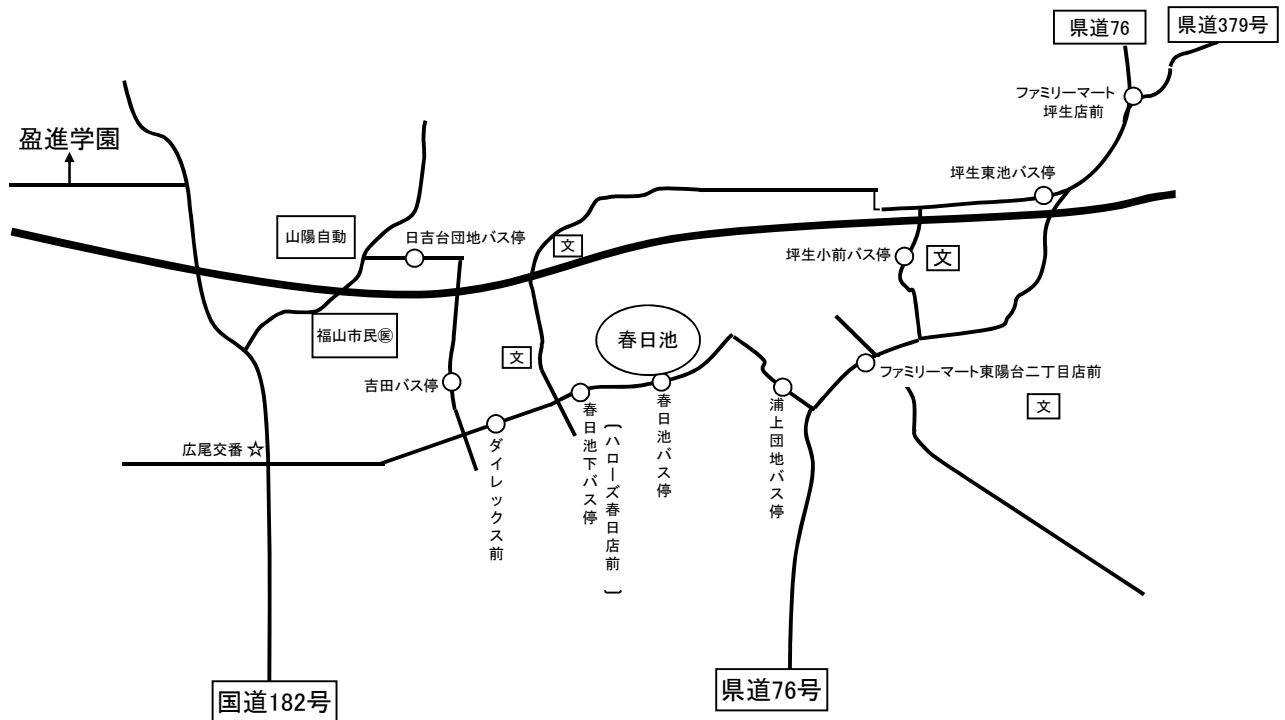

スクールバス 福山東部ルート バス運行時刻

停留所名	平日			土曜日		片道運賃
	登校便	下校便		登校便	下校便	
	1便	1便	2便			
11 ファミリーマート坪生店	7:23	17:03	19:07	7:23	12:42	280
10 坪生東池バス停	7:24	17:01	19:05	7:24	12:40	280
9 坪生小前バス停	7:26	16:59	19:03	7:26	12:38	260
8 ファミリーマート東陽台二丁目店前	7:29	16:56	19:00	7:29	12:35	260
7 浦上団地口	7:32	16:53	18:57	7:32	12:32	260
6 春日池バス停	7:33	16:52	18:56	7:33	12:31	230
5 春日池下バス停(ハローズ春日店前)	7:35	16:50	18:54	7:35	12:29	230
4 ダイレックス前	7:37	16:48	18:52	7:37	12:27	210
3 吉田バス停	7:39	16:46	18:51	7:39	12:26	210
2 日吉台団地バス停	7:40	16:45	18:50	7:40	12:25	190
1 盈進学園(坂上玄関前)	7:55	16:30	18:35	7:55	12:10	—