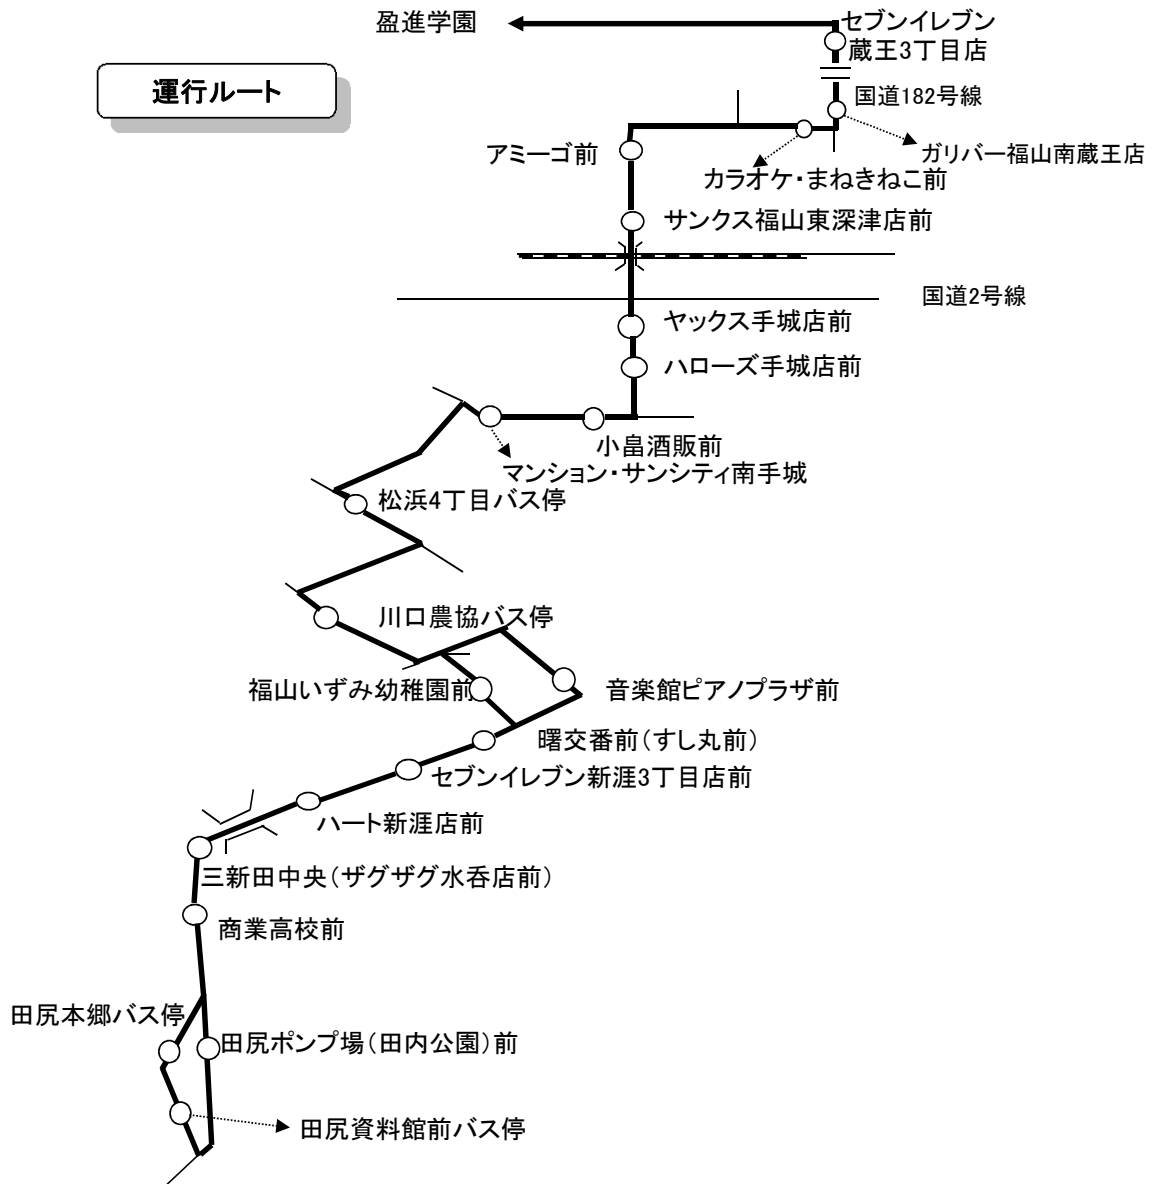

運行ルート

EISHIN GAKUEN

Since 1904