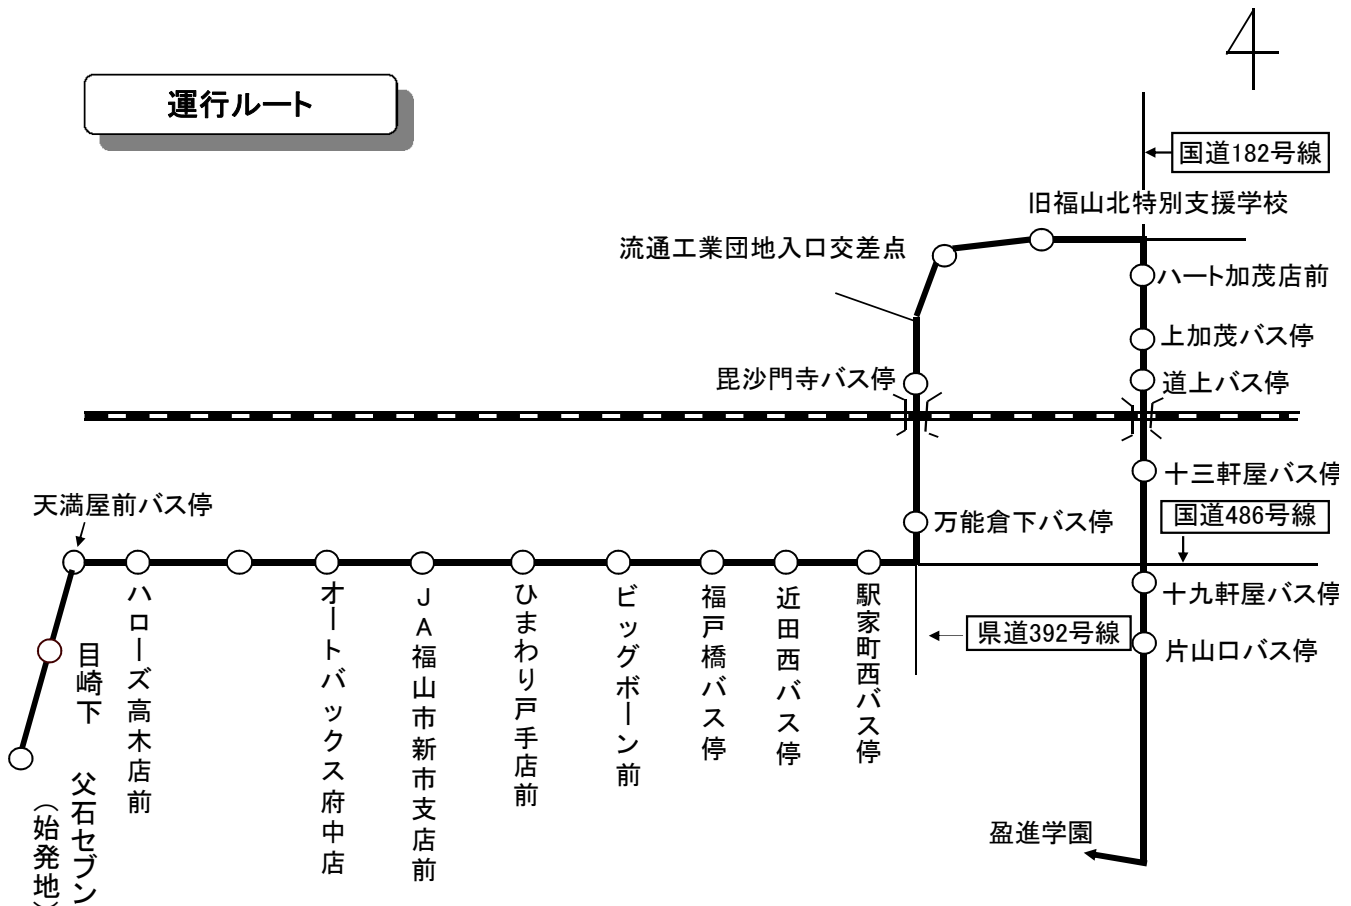

スクールバス 府中ルート バス運行時刻

停留所名	平日			土曜日	片道運賃	
	登校便	下校便		登校便		
		1便	2便			
23 セブンイレブン備後府中父石町店前(始発地)	6:57	運行なし	19:30	6:57	320	
22 目崎下	7:00		19:27	7:00	320	
21 天満屋前バス停	7:02		19:24	7:02	320	
20 ハローズ高木店前	7:04		19:22	7:04	320	
19 もみじ銀行府中支店前	7:05		19:20	7:05	320	
18 オートバックス府中店前	7:07		19:18	7:07	230	
17 JA福山市新市支店前	7:08		19:17	7:08	230	
16 ひまわり戸手店前	7:11		19:15	7:11	230	
15 ビッグボーン前	7:13		19:13	7:13	230	
14 福戸橋バス停	7:13		17:08	19:13	7:13	230
13 近田西バス停	7:15		17:06	19:11	7:15	210
12 駅家町西バス停(ハローズ駅家モール店)	7:17		17:04	19:08	7:17	210
11 万能倉下バス停	7:20		17:00	19:05	7:20	210
10 毘沙門寺バス停	7:22		16:58	19:03	7:22	210
9 流通工業団地入口交差点	7:24	16:56	19:01	7:24	210	
8 旧福山北特別支援学校	7:26	16:54	18:59	7:26	210	
7 ハート加茂店前	7:29	16:51	18:56	7:29	210	
6 上加茂バス停(ヤンマー福山店前)	7:30	16:49	18:54	7:30	190	
5 道の上バス停	7:30	16:47	18:52	7:30	190	
4 十三軒屋バス停	7:31	16:45	18:50	7:31	150	
3 十九軒屋バス停	7:33	16:44	18:49	7:33	150	
2 片山口バス停(すし丸前)	7:36	16:42	18:47	7:36	150	
1 盈進学園(坂上玄関前)	7:55	16:30	18:35	7:55	—	

運行ルート