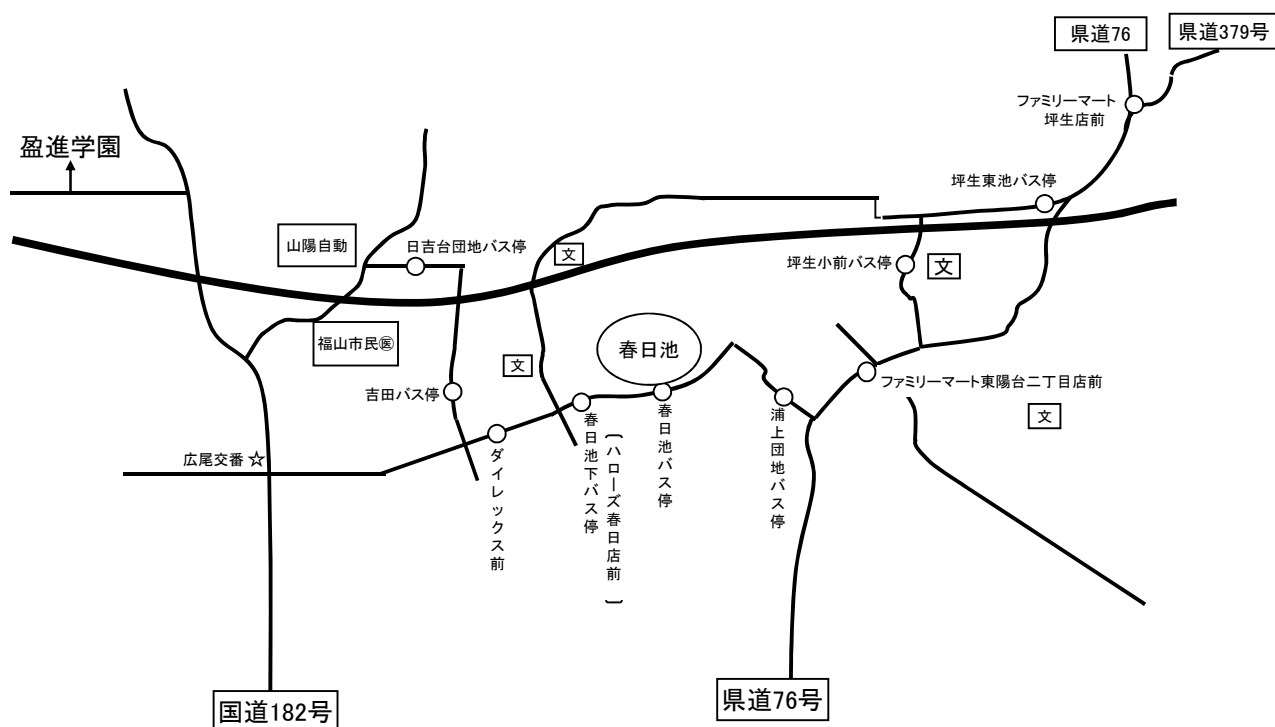

スクールバス 井原ルート バス運行時刻

停留所名	8/31	
	登校便	下校便
19 井原駅前	7:12	14:43
18 ユーホー井原店前	7:15	14:40
17 ひまわり井原店前	7:18	14:37
16 高屋駅前	7:20	14:35
15 八尋口バス停(ローソン神辺上御領店前)	7:23	14:32
14 一里塚バス停	7:24	14:31
13 八丈岩入口バス停(南四分交差点)	7:25	14:30
12 御領駅前	7:26	14:29
11 新湯野3丁目西(マクドナルド神辺店前)	7:29	14:24
10 ミヤモト繊維前	7:31	14:22
9 箱田池分かれ	7:32	14:20
8 箱田新池交差点	7:35	14:18
7 払殿池南	7:35	14:18
6 ハート新徳田店前	7:37	14:16
5 ユーホー神辺店入口	7:44	14:13
4 備後信用組合前	7:46	14:11
3 神辺駅前	7:49	14:09
2 ヤマト運輸前	7:50	14:08
1 盈進学園	8:05	14:00

スクールバス 福山東部ルート バス運行時刻

停留所名	8/31	
	登校便	下校便
11 ファミリーマート坪生店	7:33	14:32
10 坪生東池バス停	7:34	14:30
9 坪生小前バス停	7:36	14:28
8 ファミリーマート東陽台二丁目店前	7:39	14:25
7 浦上団地口	7:42	14:22
6 春日池バス停	7:43	14:21
5 春日池下バス停(ハローズ春日店前)	7:45	14:19
4 ダイレックス前	7:47	14:17
3 吉田バス停	7:49	14:16
2 日吉台団地バス停	7:50	14:15
1 盈進学園	8:05	14:00

スクールバス 福山南東ルート バス運行時刻

停留所名	8/31		
	登校便	下校便	
		1便	2便
22 田尻本郷バス停	7:17	13:22	14:52
21 田尻資料館前バス停	7:18	13:21	14:51
20 田尻ポンプ場(田内公園)前	7:19	13:20	14:50
19 商業高校前	7:23	13:16	14:46
18 ザグザグ福山水呑店前	7:24	13:15	14:45
17 ハート新涯店前	7:26	13:12	14:42
16 セブンイレブン新涯3丁目店前	7:28	13:11	14:41
15 曙交番前(すし丸前)	7:29	13:10	14:40
14 音楽館ピアノプラザ前	—	13:07	14:37
13 福山いずみ幼稚園前	7:30	13:04	14:34
12 川口農協バス停	7:32	13:01	14:31
11 松浜4丁目バス停	7:35	12:57	14:27
10 マンションサンシティ南手城	7:38	12:54	14:24
9 小島酒販売前	7:40	12:53	14:23
8 ハローズ手城店前	7:41	12:52	14:22
7 ヤックス手城店前	7:41	12:51	14:21
6 サンクス福山東深津町店前	7:43	12:47	14:17
5 アミーゴ前	7:44	12:45	14:15
4 カラオケ「まねきねこ」前	7:46	12:43	14:13
3 ガリバー福山南蔵王店	7:47	12:42	14:12
2 セブンイレブン蔵王3丁目店前	7:50	12:35	14:05
1 盈進学園	8:05	12:30	14:00

運行ルート