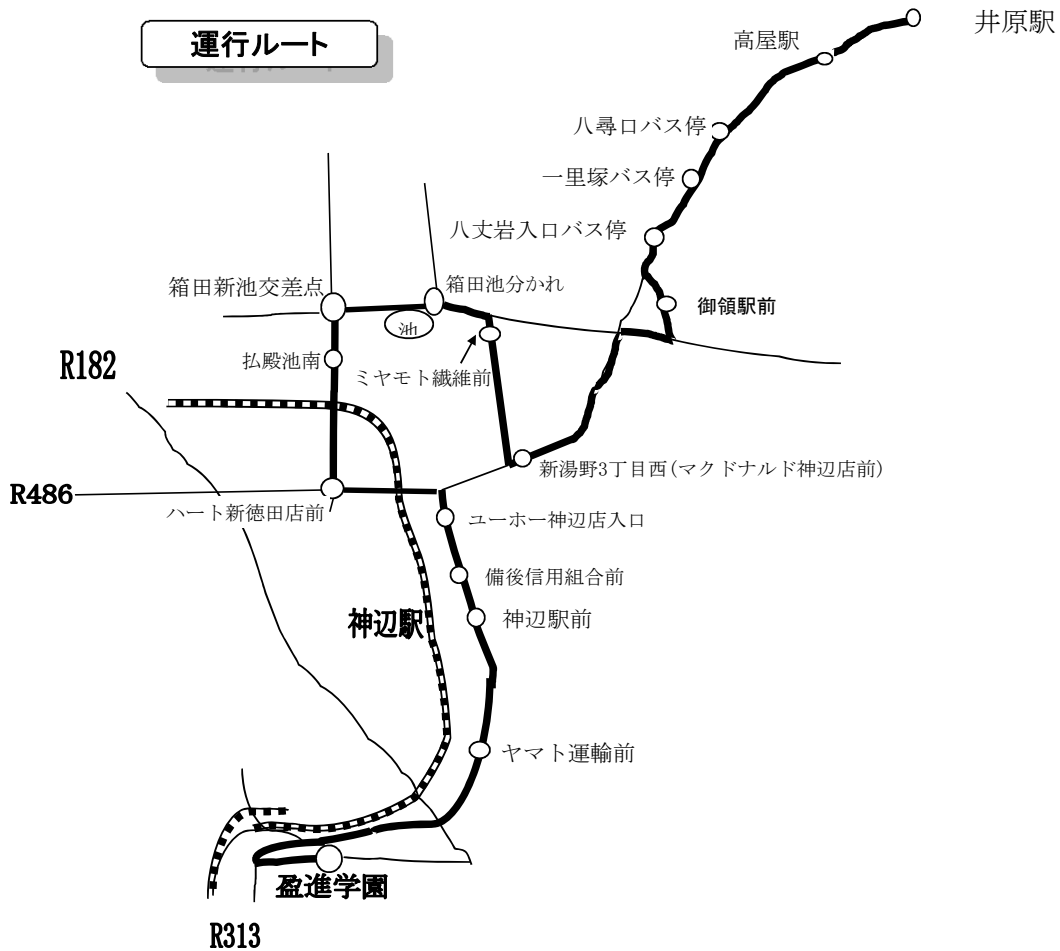

スクールバス 井原ルート バス運行時刻

停留所名	8/31	
	登校便	下校便
19 井原駅前	7:12	14:43
18 ユーホー井原店前	7:15	14:40
17 ひまわり井原店前	7:18	14:37
16 高屋駅前	7:20	14:35
15 八尋口バス停(ローソン神辺上御領店前)	7:23	14:32
14 一里塚バス停	7:24	14:31
13 八丈岩入口バス停(南四分交差点)	7:25	14:30
12 御領駅前	7:26	14:29
11 新湯野3丁目西(マクドナルド神辺店前)	7:29	14:24
10 ミヤモト繊維前	7:31	14:22
9 箱田池分かれ	7:32	14:20
8 箱田新池交差点	7:35	14:18
7 払殿池南	7:35	14:18
6 ハート新徳田店前	7:37	14:16
5 ユーホー神辺店入口	7:44	14:13
4 備後信用組合前	7:46	14:11
3 神辺駅前	7:49	14:09
2 ヤマト運輸前	7:50	14:08
1 盈進学園	8:05	14:00

スクールバス 福山東部ルート バス運行時刻

停留所名	8/31	
	登校便	下校便
11 ファミリーマート坪生店	7:33	14:32
10 坪生東池バス停	7:34	14:30
9 坪生小前バス停	7:36	14:28
8 ファミリーマート東陽台二丁目店前	7:39	14:25
7 浦上団地口	7:42	14:22
6 春日池バス停	7:43	14:21
5 春日池下バス停(ハローズ春日店前)	7:45	14:19
4 ダイレックス前	7:47	14:17
3 吉田バス停	7:49	14:16
2 日吉台団地バス停	7:50	14:15
1 盈進学園	8:05	14:00

運行ルート